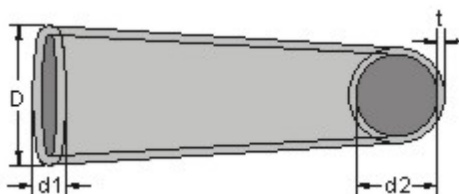

FLAT CABLE MARKER

• MATERIAL: SOFT PVC (WHITE)

UNIT: mm

ITEM NO.	I.D.		L	Std. MARKINGS	
	SUITABLE WIRE				WIRE DIA.
	sq	AWG			
LMWA-CM0240	0.75	18	3.0	0,1,2,3, ... 100 A,B,C,D, ... Z +,-,/, \equiv , BLANK	
LMWA-CM0241	1.25	16	3.2		
LMWA-CM0242	2.0	14	3.6		
LMWA-CM0243	3.5	12	4.2		
LMWA-CM0244	5.5	10	5.1		
LMWA-CM0245	8	8	6.2		
LMWA-CM0246	14	6	7.6	0,1,2,3,...9 A,B,C,D,...Z +,-,/, \equiv , BLANK	
LMWA-CM0247	22	4	9.1		

FLAT MARKER TUBE

• MATERIAL: SOFT PVC

UNIT: mm

ITEM NO.	D	d1	TUBE d2	t
LMWA-CMT-3	3.65	1.75	2.0	0.35
LMWA-CMT-4	5.10	1.90	3.0	0.40
LMWA-CMT-6	6.70	2.80	4.2	0.50
LMWA-CMT-8	7.60	3.30	5.0	0.58
LMWA-CMT-11	10.45	3.85	6.6	0.73
LMWA-CMT-13	12.30	4.80	8.0	0.75
LMWA-CMT-18	17.10	5.60	11.0	0.80