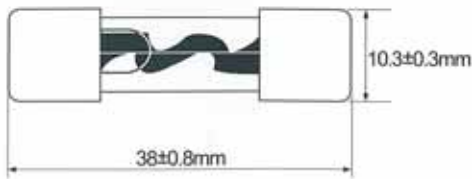

Characteristics	
Rating	Blowing Time
100%	4 hours Min.
200%	10 sec. Max.
350%	0.5 sec. Max.

Item No.			Specifications	
AGU-N	AGU-G	AGU-M	Amperage	Voltage
LMF-AGU-N20	LMF-AGU-G20	LMF-AGU-M20	20A	32V DC
LMF-AGU-N30	LMF-AGU-G30	LMF-AGU-M30	30A	32V DC
LMF-AGU-N40	LMF-AGU-G40	LMF-AGU-M40	40A	32V DC
LMF-AGU-N50	LMF-AGU-G50	LMF-AGU-M50	50A	32V DC
LMF-AGU-N60	LMF-AGU-G60	LMF-AGU-M60	60A	32V DC
LMF-AGU-N70	LMF-AGU-G70	LMF-AGU-M70	70A	32V DC
LMF-AGU-N80	LMF-AGU-G80	LMF-AGU-M80	80A	32V DC

【Glass Tube Fuses with indicating bulb】

Characteristics	
Rating	Blowing Time
100%	4 hours Min.
200%	10 sec. Max.
350%	0.5 sec. Max.

Item No.		Specifications	
AGU-IB-N	AGU-IB-G	Amperage	Voltage
LMF-AGU-IB-N20	LMF-AGU-IB-G20	20A	32V DC
LMF-AGU-IB-N30	LMF-AGU-IB-G30	30A	32V DC
LMF-AGU-IB-N40	LMF-AGU-IB-G40	40A	32V DC
LMF-AGU-IB-N50	LMF-AGU-IB-G50	50A	32V DC
LMF-AGU-IB-N60	LMF-AGU-IB-G60	60A	32V DC
LMF-AGU-IB-N70	LMF-AGU-IB-G70	70A	32V DC
LMF-AGU-IB-N80	LMF-AGU-IB-G80	80A	32V DC